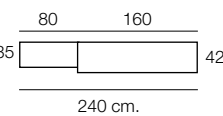

Altura / hauteur / height: 198 cm.
60 120 42,6 60

KRONOS

Modular y versátil. Los módulos TV se adaptan a tus necesidades.

K-4 d
Color / Couleur / Colour
ROBLE NATURAL
Puntos / Points 127

Altura: 54 cm.
120
42

K-6
Color / Couleur / Colour
POLAR
Puntos / Points 168

Altura: 54 cm.
160
42

K-5 d
Color / Couleur / Colour
POLAR
Puntos / Points 141

Altura: 54 cm.
120
42

K-7
Color / Couleur / Colour
NOGAL
Puntos / Points 182

Altura: 54 cm.
160
42

Composición
407

Color / Couleur / Colour
ROBLE NATURAL / POLAR
Puntos / Points 441

Altura / hauteur / height aprox.: 195 cm.

Composición
408

Color / Couleur / Colour
ROBLE NATURAL
Aparador no incluido
Puntos / Points 441

Altura / hauteur / height aprox.: 195 cm.

Composición

409

Color / Couleur / Colour
ROBLE NATURAL / POLAR
Focos Leds no incluidos

Puntos / Points 434

Altura / hauteur/ height: 192 cm.

60 42,6 160

*Acabados de
excelencia.*