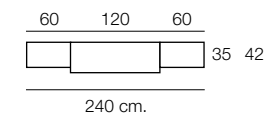

K-13 D
Color / Couleur / Colour POLAR
Trasera ROBLE NATURAL
Puntos / Points 105
Altura: 134 cm.
60
35

Kaype

K-15
Color / Couleur / Colour POLAR
Trasera POLAR
Puntos / Points 75
Altura: 134 cm.
40
35

K-13 d
Color / Couleur / Colour POLAR
Trasera POLAR
Puntos / Points 105
Altura: 134 cm.
60
35

K-28
Color / Couleur / Colour POLAR
Puntos / Points 112
Altura: 38 cm.
120
35

K-17
Color / Couleur / Colour POLAR
Puntos / Points 103
Altura: 38 cm.
120
35

Composición
413

Color / Couleur / Colour
NOGAL
Focos Leds no incluidos
Puntos / Points 438

Altura / hauteur / height: 198 cm.

Composición
412

Color / Couleur / Colour
NOGAL
Focos Leds no incluidos
Puntos / Points 423

Altura / hauteur / height: 198 cm.

Composición

414

Color / Couleur / Colour
POLAR / ROBLE NATURAL