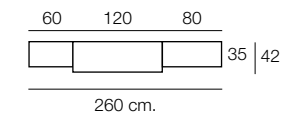

K-13 D
Color / Couleur / Colour POLAR
Trasera ROBLE NATURAL
Puntos / Points 105
Altura: 134 cm.
60
35

Kaype

K-15
Color / Couleur / Colour POLAR
Trasera POLAR
Puntos / Points 75
Altura: 134 cm.
40
35

K-13 d
Color / Couleur / Colour POLAR
Trasera POLAR
Puntos / Points 105
Altura: 134 cm.
60
35

K-28
Color / Couleur / Colour POLAR
Puntos / Points 112
Altura: 38 cm.
120
35

K-17
Color / Couleur / Colour POLAR
Puntos / Points 103
Altura: 38 cm.
120
35

Composición
413

Color / Couleur / Colour
NOGAL
Focos Leds no incluidos
Puntos / Points 438

Altura / hauteur / height: 198 cm.

Composición
412

Color / Couleur / Colour
NOGAL
Focos Leds no incluidos
Puntos / Points 423

Altura / hauteur / height: 198 cm.

Composición

414

Color / Couleur / Colour
POLAR / ROBLE NATURAL

Focos Leds no incluidos

Puntos / Points 563

Altura / hauteur/ height: 198 cm.

80 42,6 120 60

35 42

302,6 cm.

Composición

415