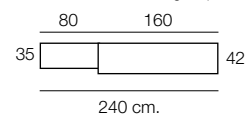

K-6
Color / Couleur / Colour
POLAR
Puntos / Points 168

Altura: 54 cm.
160
42

K-5 d
Color / Couleur / Colour
POLAR
Puntos / Points 141

Altura: 54 cm.
120
42

K-7
Color / Couleur / Colour
NOGAL
Puntos / Points 182

Altura: 54 cm.
160
42

Composición
407

Color / Couleur / Colour
ROBLE NATURAL / POLAR
Puntos / Points 441

Altura / hauteur / height aprox.: 195 cm.

Composición
408

Color / Couleur / Colour
ROBLE NATURAL
Aparador no incluido
Puntos / Points 441

Altura / hauteur / height aprox.: 195 cm.

Composición

409

Color / Couleur / Colour
ROBLE NATURAL / POLAR
Focos Leds no incluidos

Puntos / Points 434

Altura / hauteur/ height: 192 cm.

60 42,6 160

*Acabados de
excelencia.*

Composición

410

Color / Couleur / Colour
POLAR / ROBLE NATURAL
Focos Leds no incluidos

Puntos / Points 434

Altura / hauteur/ height: 192 cm.

60 42,6 160

Composición
411
 Color / Couleur / Colour
 ROBLE NATURAL / POLAR
 Focos Leds no incluidos
 Puntos / Points 513
 Altura / hauteur/ height: 198 cm.
 80 120 80
 120 35 42
 320 cm.