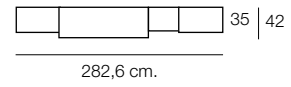

60 120 80

260 cm.

Composición

403

Color / Couleur / Colour POLAR / Traseras ROBLE NATURAL

Focos Leds no incluidos

Puntos / Points 447

Altura / hauteur/ height: 198 cm.

60 120 80

260 cm.

Detalle módulo TV abierto.

*Guardar, almacenar,
organizar y vivir.*

Composición
404
Color / Couleur / Colour NOGAL
Focos Leds no incluidos
Puntos / Points 485
Altura / hauteur/ height: 198 cm.
80 160 60
35 | 42
300 cm.

Composición
406

Color / Couleur / Colour
ROBLE NATURAL / POLAR
Focos Leds no incluidos
Puntos / Points 549

Altura / hauteur / height: 198 cm.
80 120 42,6 60

Composición
405

Color / Couleur / Colour NOGAL
Focos Leds no incluidos
Puntos / Points 525

Altura / hauteur / height: 198 cm.
60 120 42,6 60

KRONOS

Modular y versátil. Los módulos TV se adaptan a tus necesidades.

K-4 d
Color / Couleur / Colour
ROBLE NATURAL
Puntos / Points 127

Altura: 54 cm.
120
42